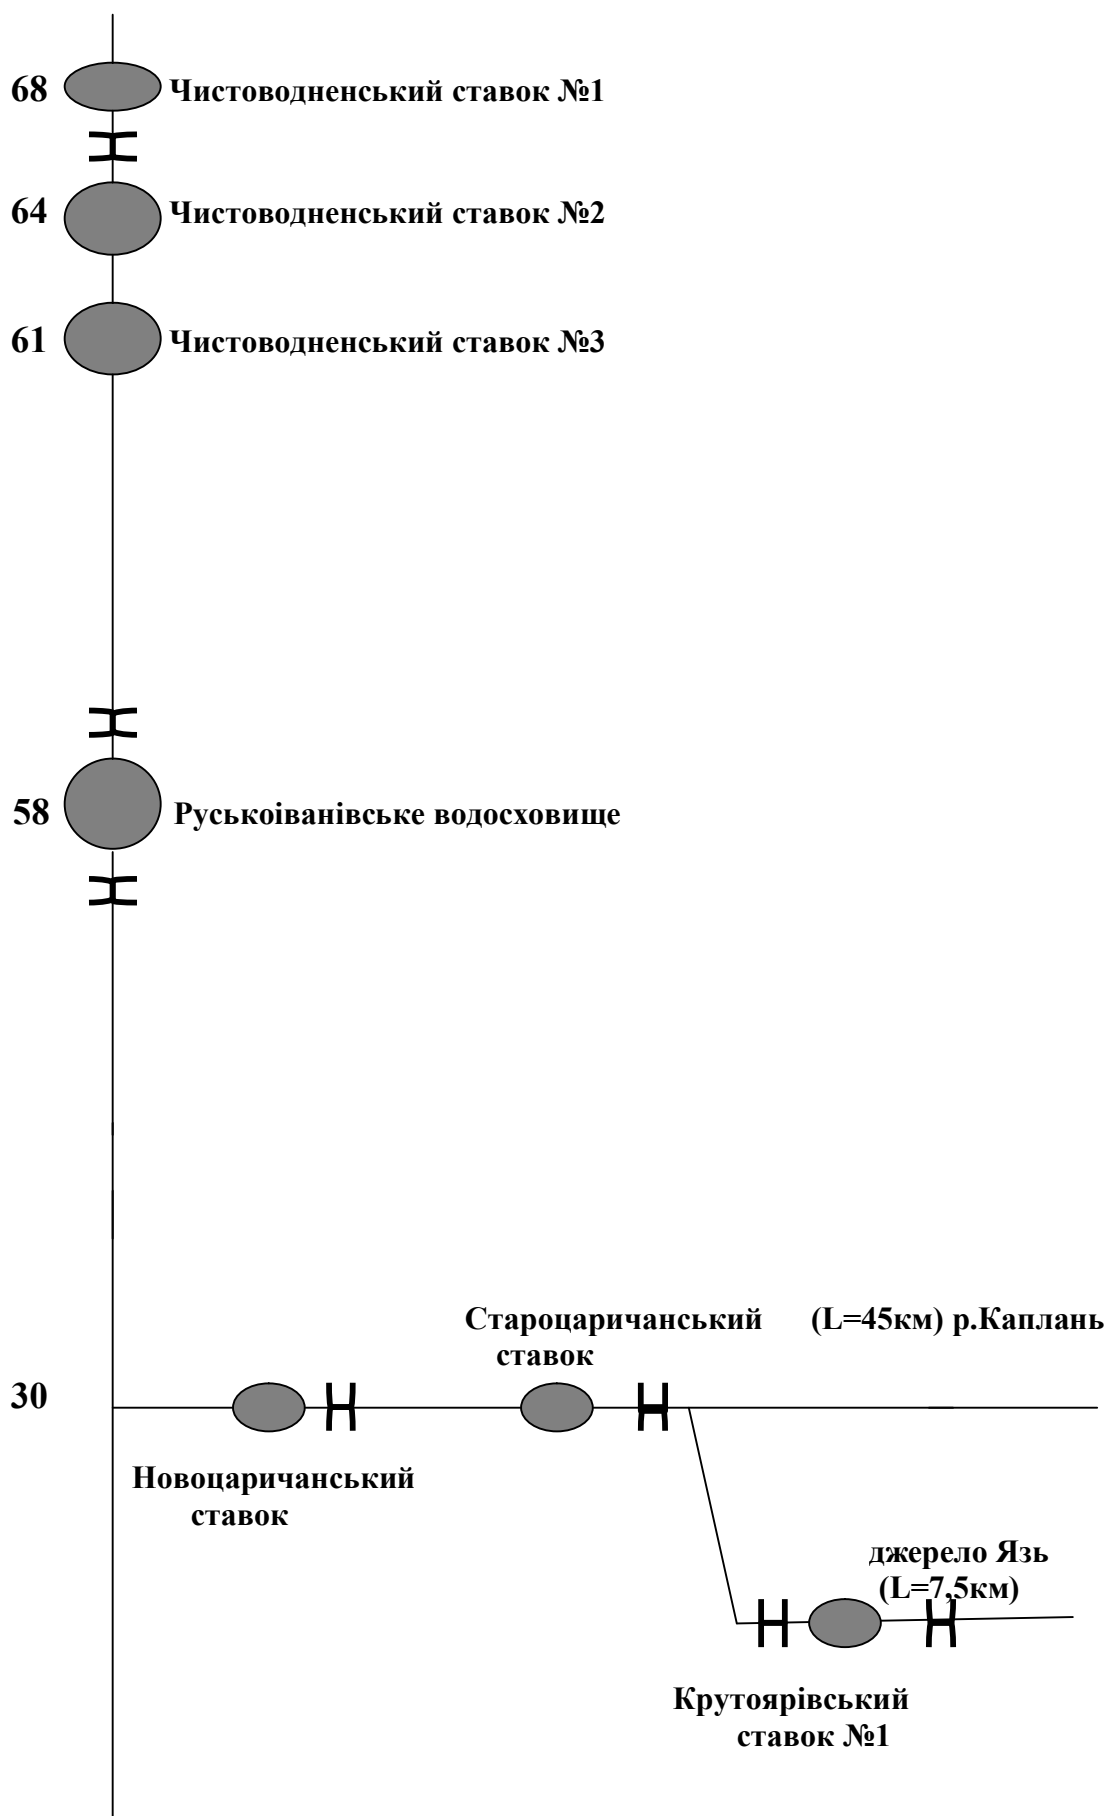

Лінійна схема р. Хаджидер (Білгород – Дністровський район)

 - МОСТИ